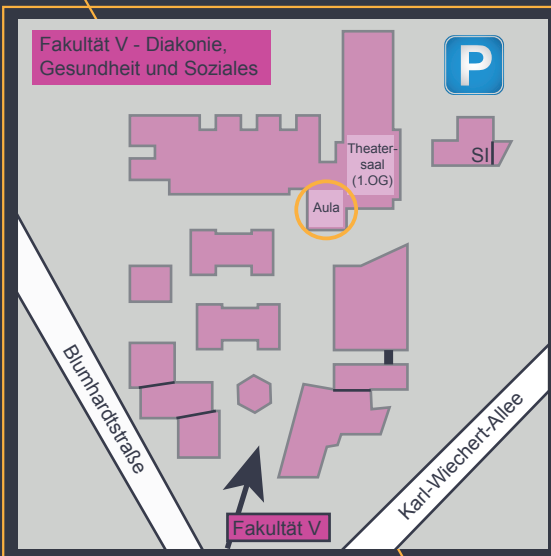

So findet ihr uns:

Allgemeiner Standortplan der Hochschule Hannover

Die Vorträge finden in der **Aula am Standort Kleefeld** statt.
Die Aula ist **barrierefrei** zu erreichen.

Standort KLEefeld befindet sich in der

Blumhardtstr. 2
30625 Hannover

Erreichbar mit den
Stadtbahn-Linien 4 und 5
bis Nackenberg oder mit
den S-Bahn-Linien S3, S6
und S7 bis zur Haltestelle
Karl-Wiechert-Allee.